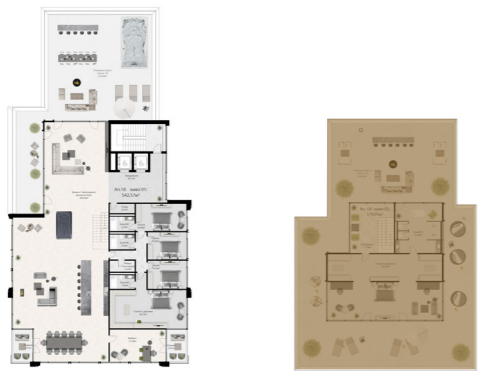

THE M RESIDENCE

Ниво +16,50 Етаж 06

Ап. 18

Многостаен апартамент с всестранно изложение

ЗП. : 174,95м²

Покривна тераса: 404,24м²